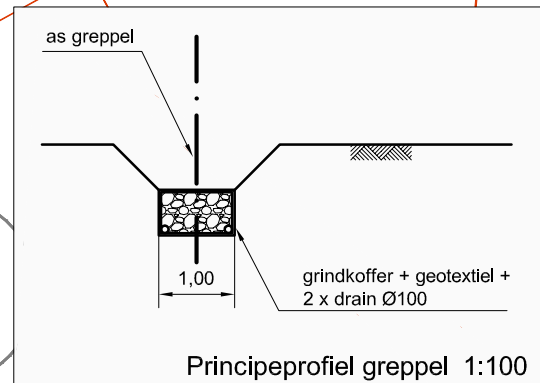

1

Oppervlak : 1356 m<sup>2</sup>  
Vloerpeil: hoogte hart weg +0.20m (min.) in woonrijfphase

Elfenbank

Blauwestad  
Kavels Park - fase 3  
Kavelnr.: P03.83  
Huisnr.: Elfenbank 1  
Schaal: 1:200  
Datum getekend: 28 mei 2008